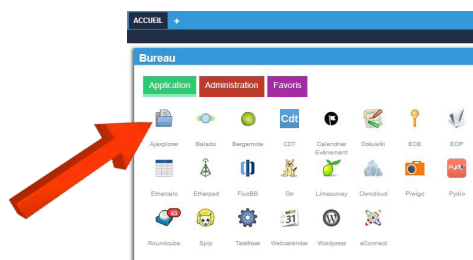

Le Cartable en Ligne permet d'accéder depuis tout ordinateur, si-tué dans ou hors de l'établissement, aux dossiers personnels et partagés du réseau.
Il permet ainsi les échanges de fichiers avec le collège (accès à ses fichiers dans son espace «Perso»).

I. Connexion :

Taper le lien suivant dans votre navigateur pour accéder au cartable :

<https://brassens-santeny.ac-creteil.fr>

II. Identification :

Saisissez votre identifiant et votre mot de passe

III. Gestion des fichiers :

Cliquez sur Ajaxplorer.

L'explorateur suivant apparaît :

Vous pouvez transférer des fichiers depuis votre ordinateur ou les télécharger depuis votre espace au collège.